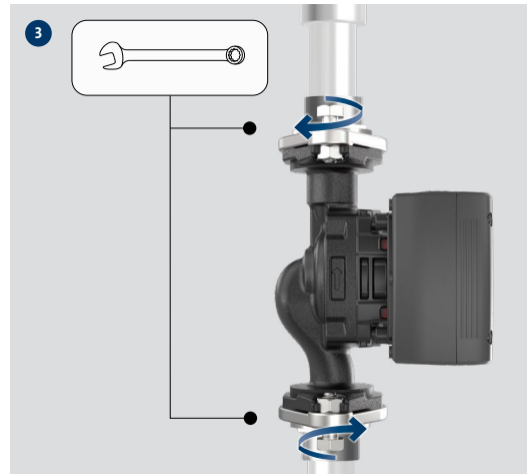

i

13

1 × 115 V ±10 %  
~ 60 Hz ⚡

14

15

⚠ Min. 20 cm  
7.87" ⓡ

16

16