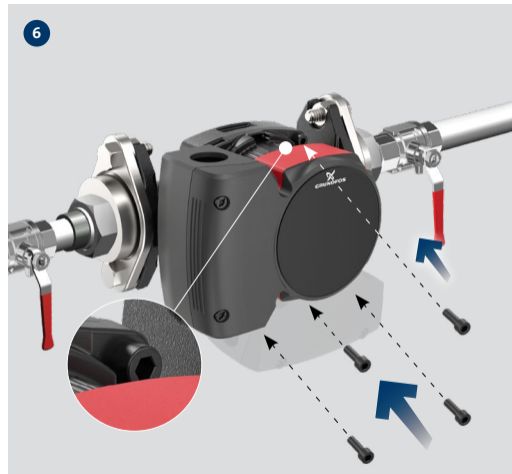

i

13

1 × 115 V ±10 %  
~ 60 Hz ⚡

14

15

⚠ Min. 20 cm  
7.87" ⓡ

16

16