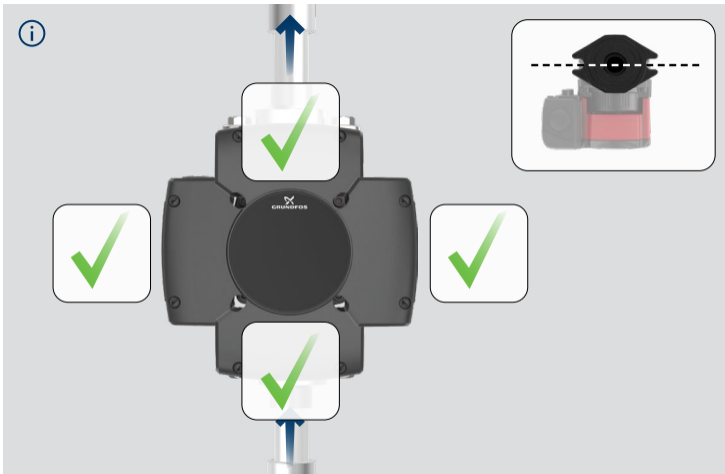

i

13

1 × 115 V ±10 %  
~ 60 Hz ⚡

14

15

⚠ Min. 20 cm  
7.87" ⓡ

16

16