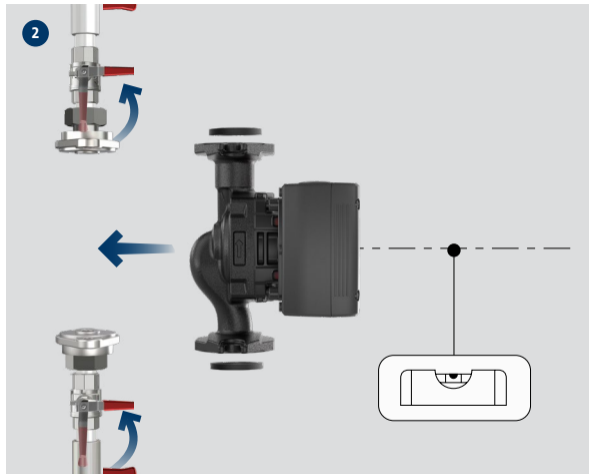

i

13

1 × 115 V ±10 %  
~ 60 Hz ⚡

14

15

⚠ Min. 20 cm  
7.87" ⓡ

16

16