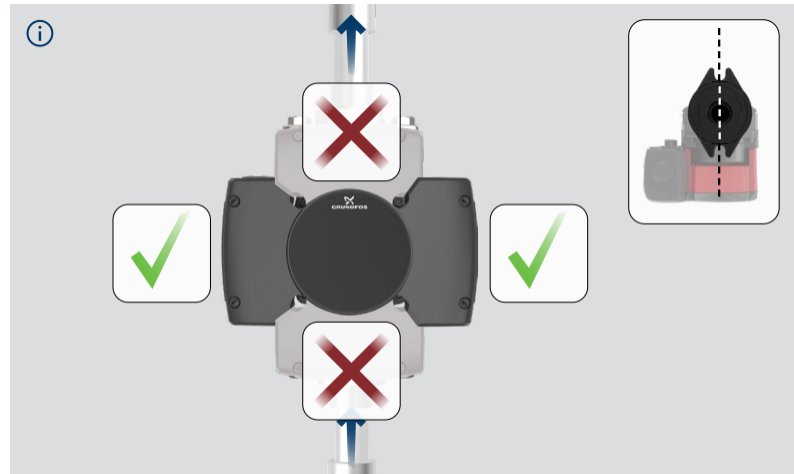

i

13

1 × 115 V ±10 %  
~ 60 Hz ⚡

14

15

⚠ Min. 20 cm  
7.87" ⓡ

16

16