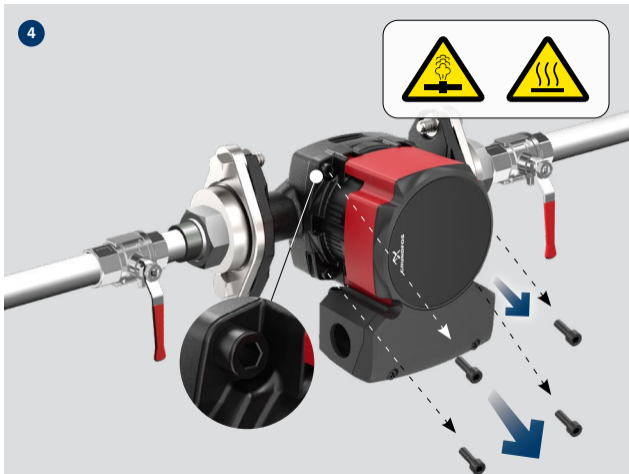

i

13

1 × 115 V ±10 %  
~ 60 Hz ⚡

14

15

⚠ Min. 20 cm  
7.87" ⓡ

16

16